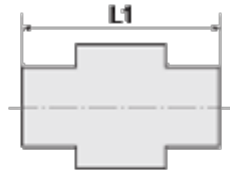

Varenummer: 5864401410ES

Beskrivelse: Rustfast, lige union 44.014-10 ES, Ø10 - G 1/4"  
cylindrisk gevind

## Mål

---

L1 = 27.5

SW = 16